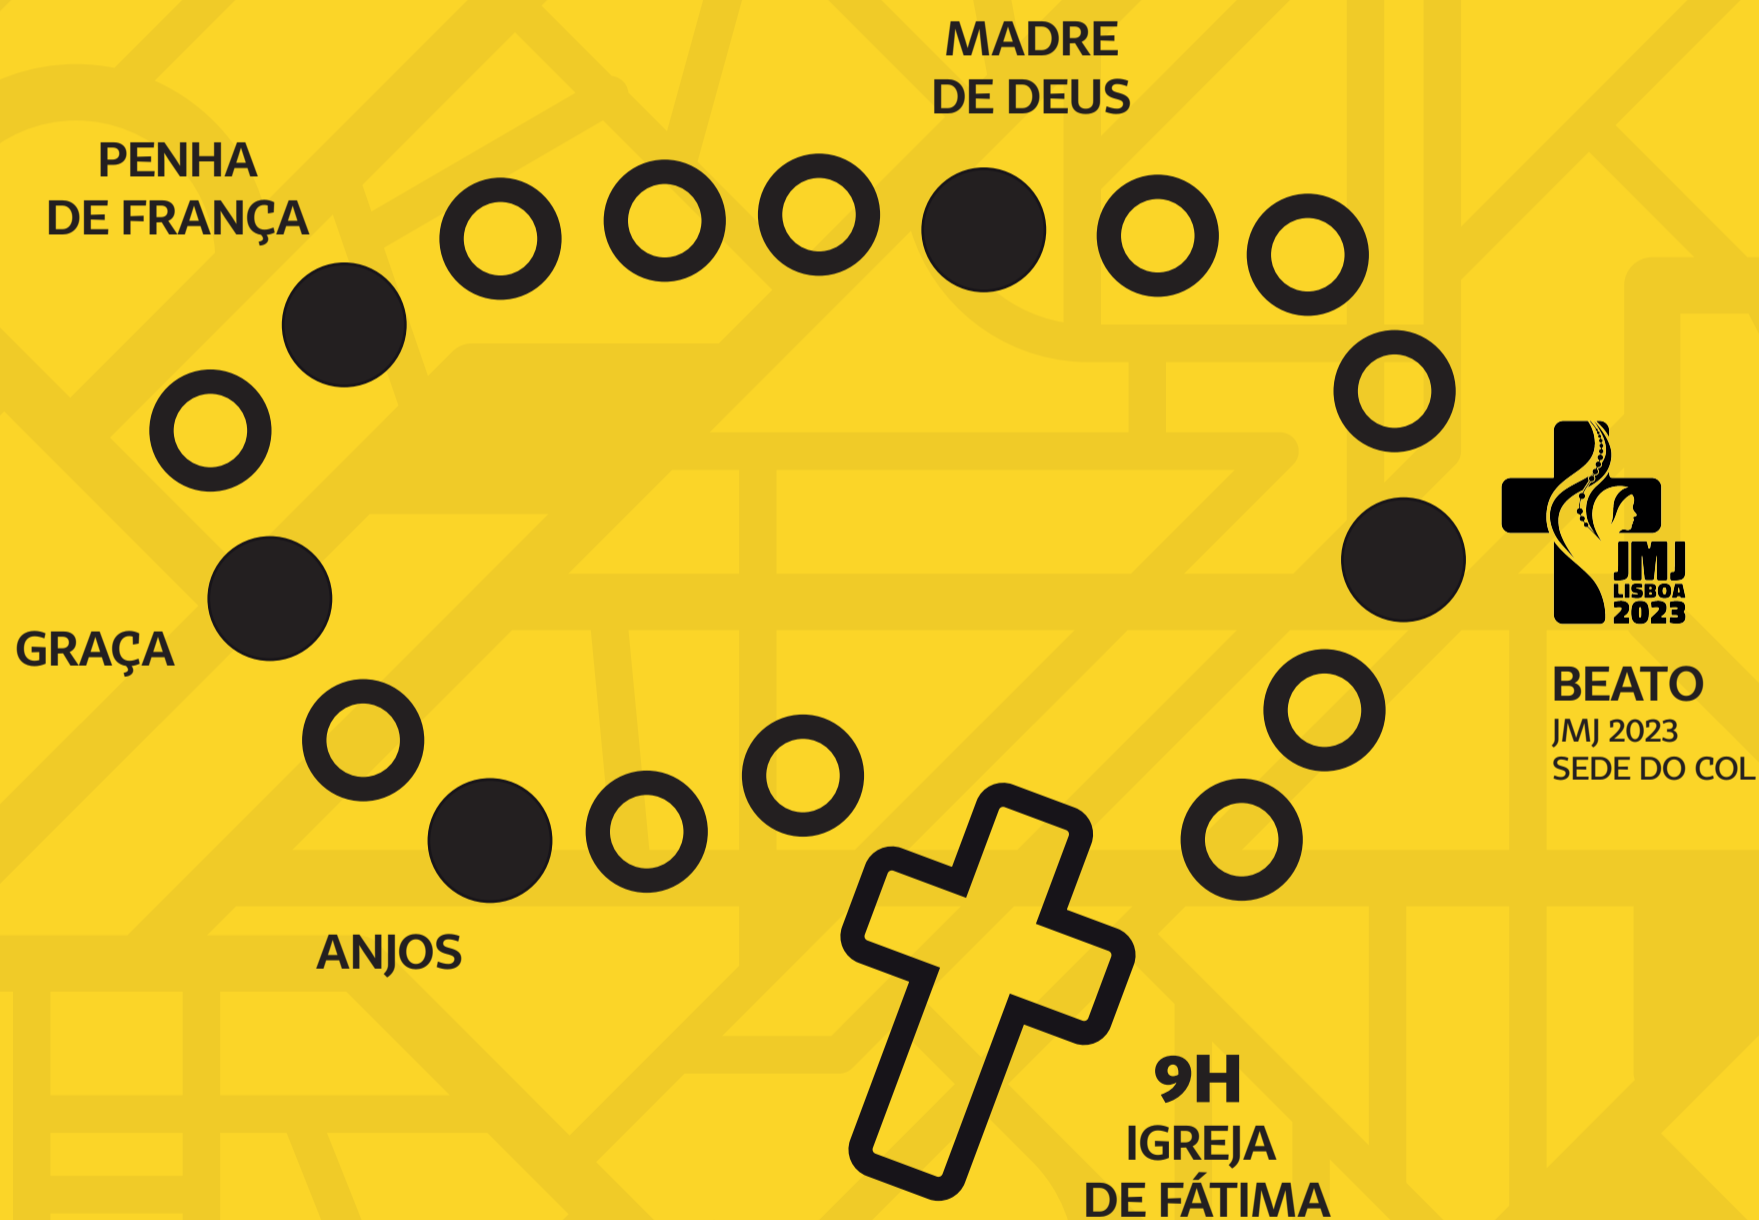

PARÓQUIA DE NOSSA SENHORA DO ROSÁRIO DE FÁTIMA - LISBOA

PEREGRINAÇÃO MARIANA POR LISBOA

«*Maria partiu apressadamente*»

18 MARÇO 2023

www.paroquiansrfatima.com

INSCRIÇÕES ATÉ DIA 12/03

Preço: 10 passos

SECRETARIADO PAROQUIAL DE FÁTIMA
217 928 300